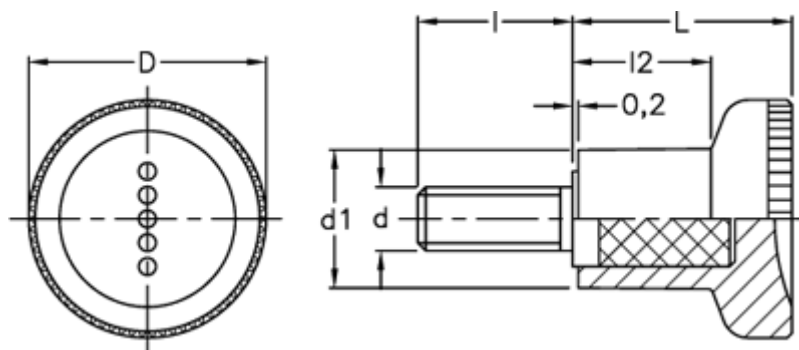

# Data Sheet

Article number: 23052432311

Description: E+G Knurled knob  
EKK.25-p M6x20-C1

## Measures

D	= 25
d1	= 14.5
d 6g	= M6
l	= 20
L	= 22.5
l2	= 14.0